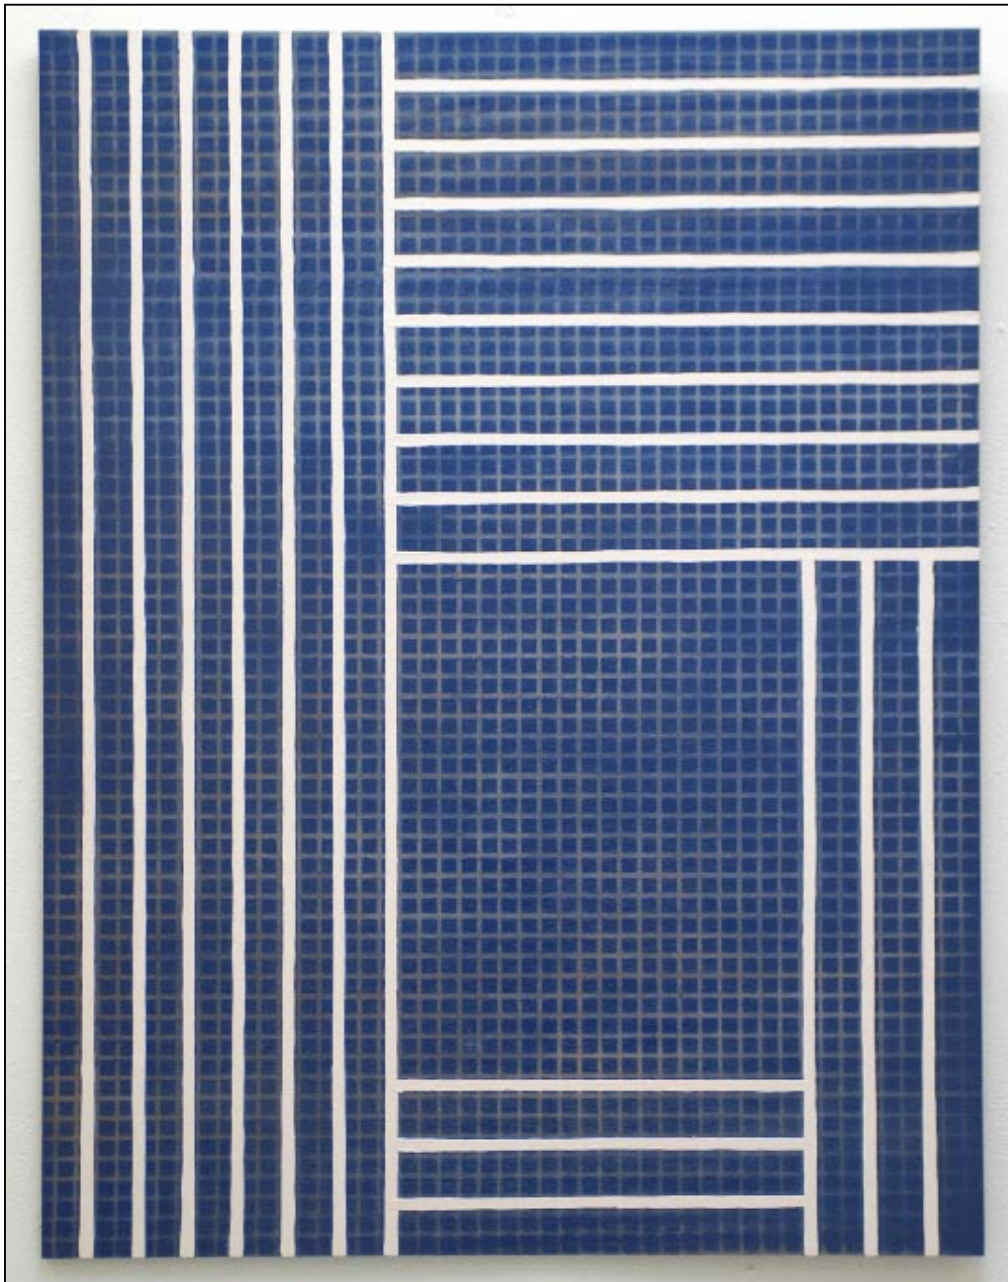

Maalstroom olie op doek 30x40 cm

hope instalatie ± 4x2 m olie op doek

Dragers aardedraad/div materiaal

Diabolo's metaal/tape

Zvorm olieverf op mdf 200x120 cm

Where do we meet olieverf op metaal 100x120

Storm olieverf op metaal 60x100

grid olieverf op paneel 100x120 cm

Raster olieverf op paneel 100x120 cm

Raster olieverf op aluminium 70x100 cm

Grid olie verf op aluminium 70x100 cm

De horizon 5x olie/lakverf op doek

detail

Vitrage / olieverf op doek