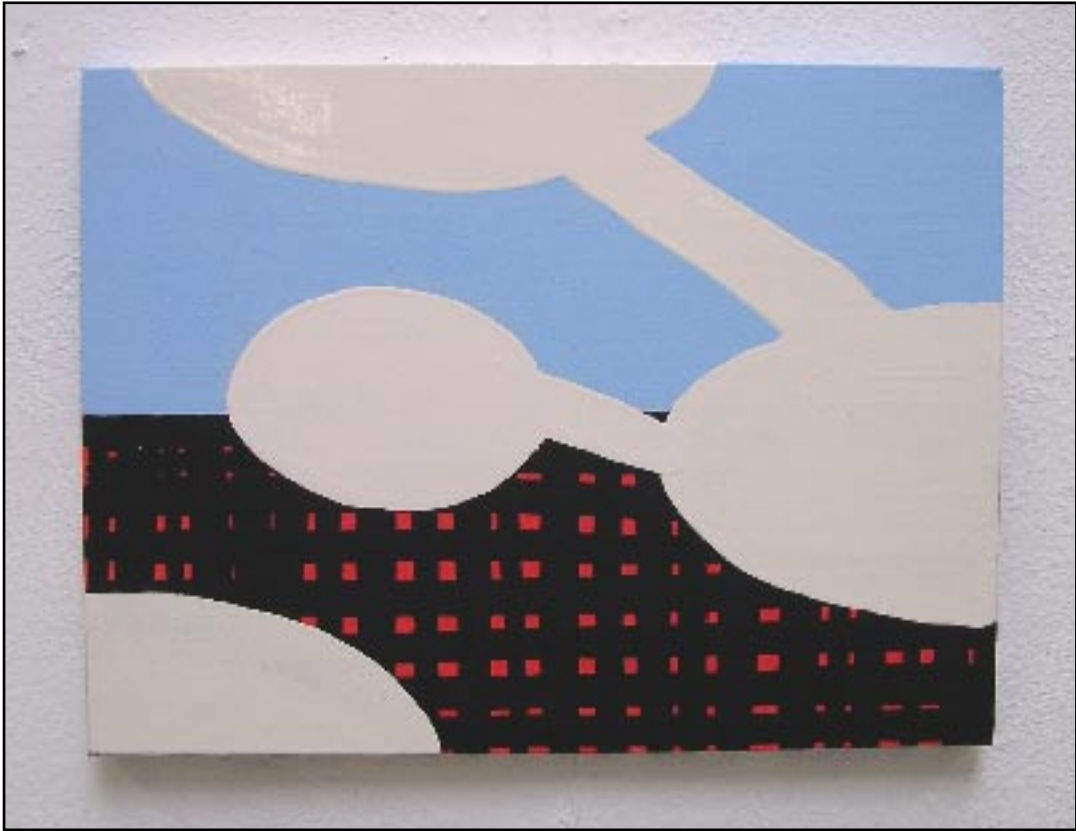

Maalstroom olie op doek 30x40 cm

hope instalatie ± 4x2 m olie op doek

Dragers aardedraad/div materiaal

Diabolo's metaal/tape

Zvorm olieverf op mdf 200x120 cm

Where do we meet olieverf op metaal 100x120

Storm olieverf op metaal 60x100

grid olieverf op paneel 100x120 cm

Raster olieverf op paneel 100x120 cm

Raster olieverf op aluminium 70x100 cm

Grid olie verf op aluminium 70x100 cm

De horizon 5x olie/lakverf op doek

detail

Vitrage / olieverf op doek