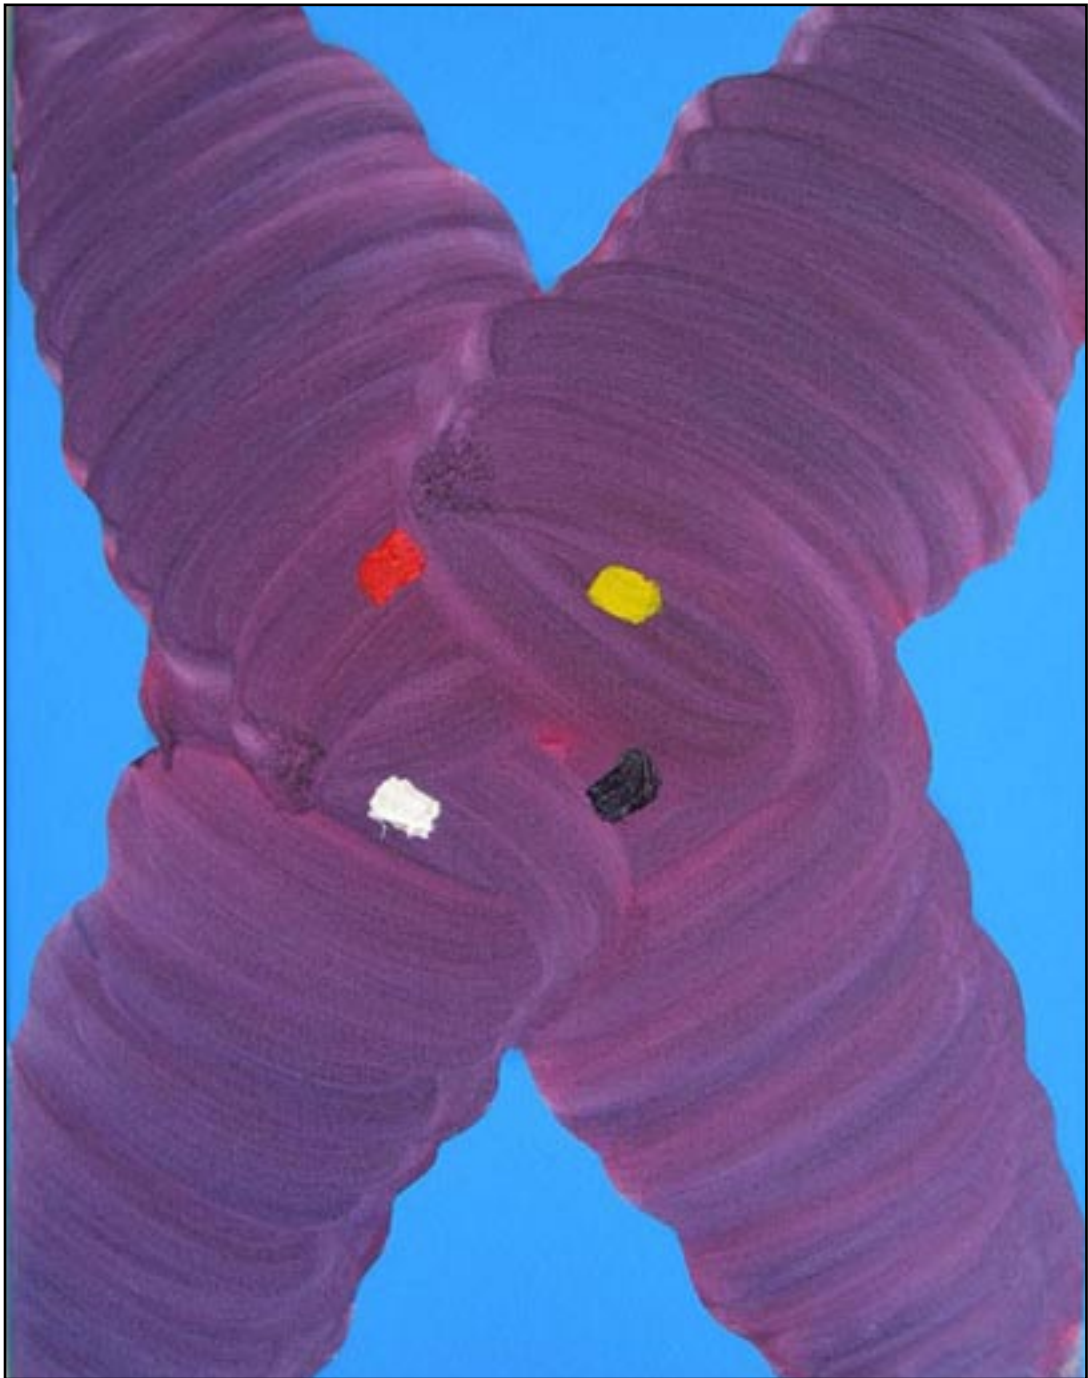

In het oog oilstick op paneel 120x120 cm

Omarming olieverf/marmoleum op paneel 80x150 cm

Look at that oliepastel/aluminium op papier 210x120 cm

Zwerm potlood op papier 70x60 cm

Maalstroom olie op doek 30x40 cm

Maalstroom olie op doek 30x40 cm

hope instalatie ± 4x2 m olie op doek

Dragers aardedraad/div materiaal

Diabolo's metaal/tape

Zvorm olieverf op mdf 200x120 cm

Where do we meet olieverf op metaal 100x120

Storm olieverf op metaal 60x100