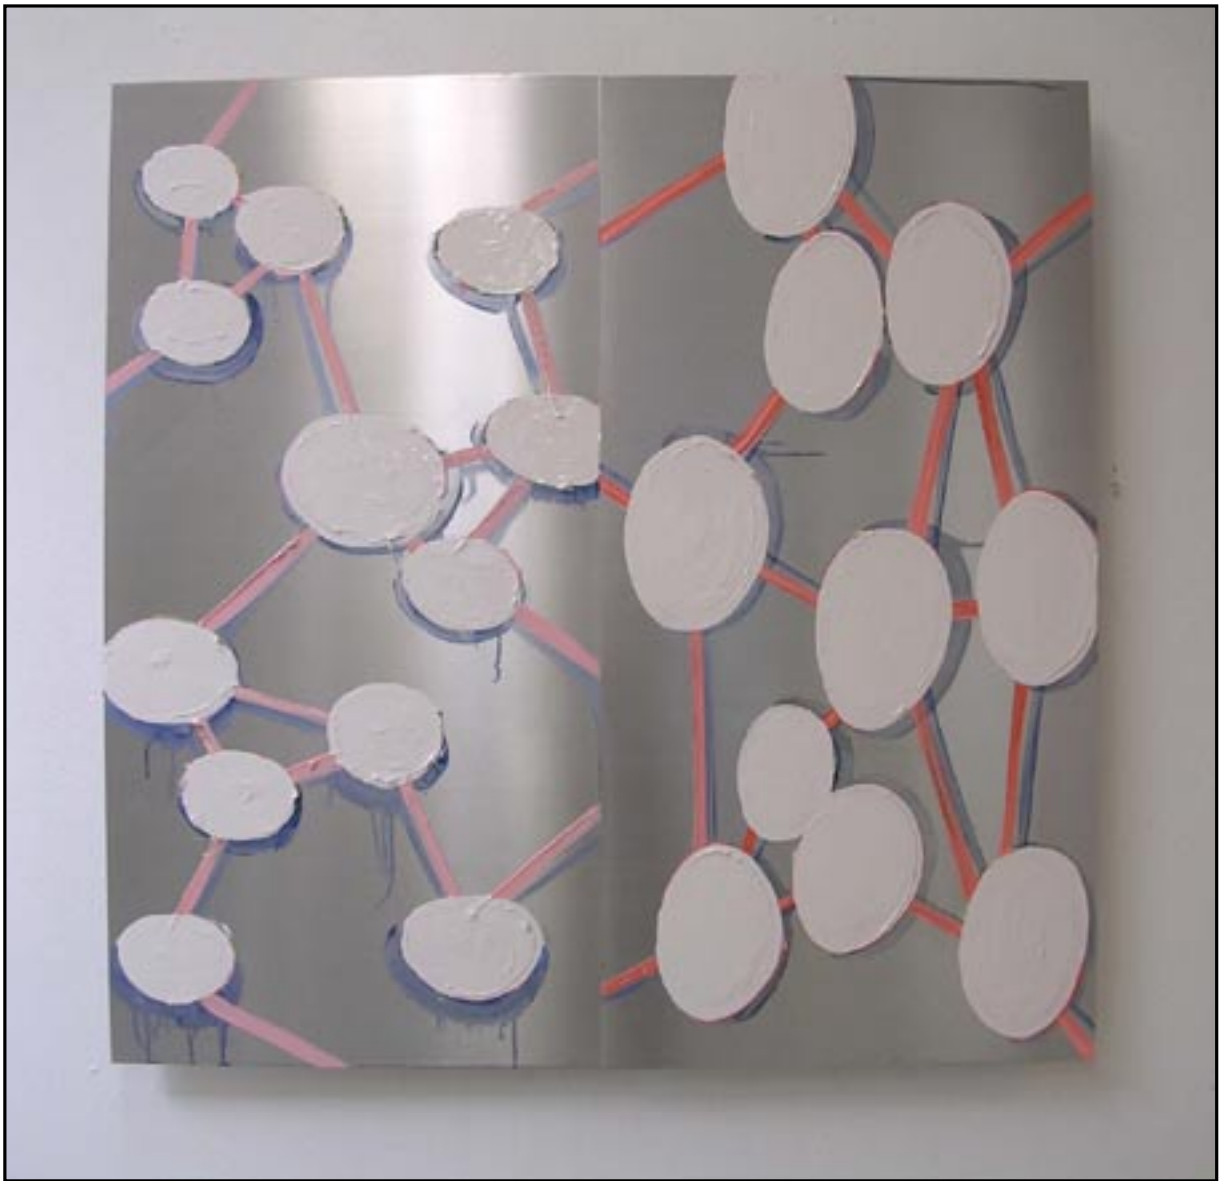

Eric knoote

Bussum 6-6-1953

Stairway to 90x160x40 paneel/hout olieverf

Stairway to 90x160x40 paneel/hout olieverf

Stairway to 90x160x40 paneel/hout olieverf

trap div materiaal

Olieverf op aluminium 100x110

reflections 3x5 spiegels

Maalstroom olie op doek 30x40 cm

hope instalatie ± 4x2 m olie op doek

Dragers aardedraad/div materiaal

Diabolo's metaal/tape

Zvorm olieverf op mdf 200x120 cm

Where do we meet olieverf op metaal 100x120

Storm olieverf op metaal 60x100

grid olieverf op paneel 100x120 cm

Raster olieverf op paneel 100x120 cm

Raster olieverf op aluminium 70x100 cm

Grid olie verf op aluminium 70x100 cm

De horizon 5x olie/lakverf op doek

detail

Vitrage / olieverf op doek