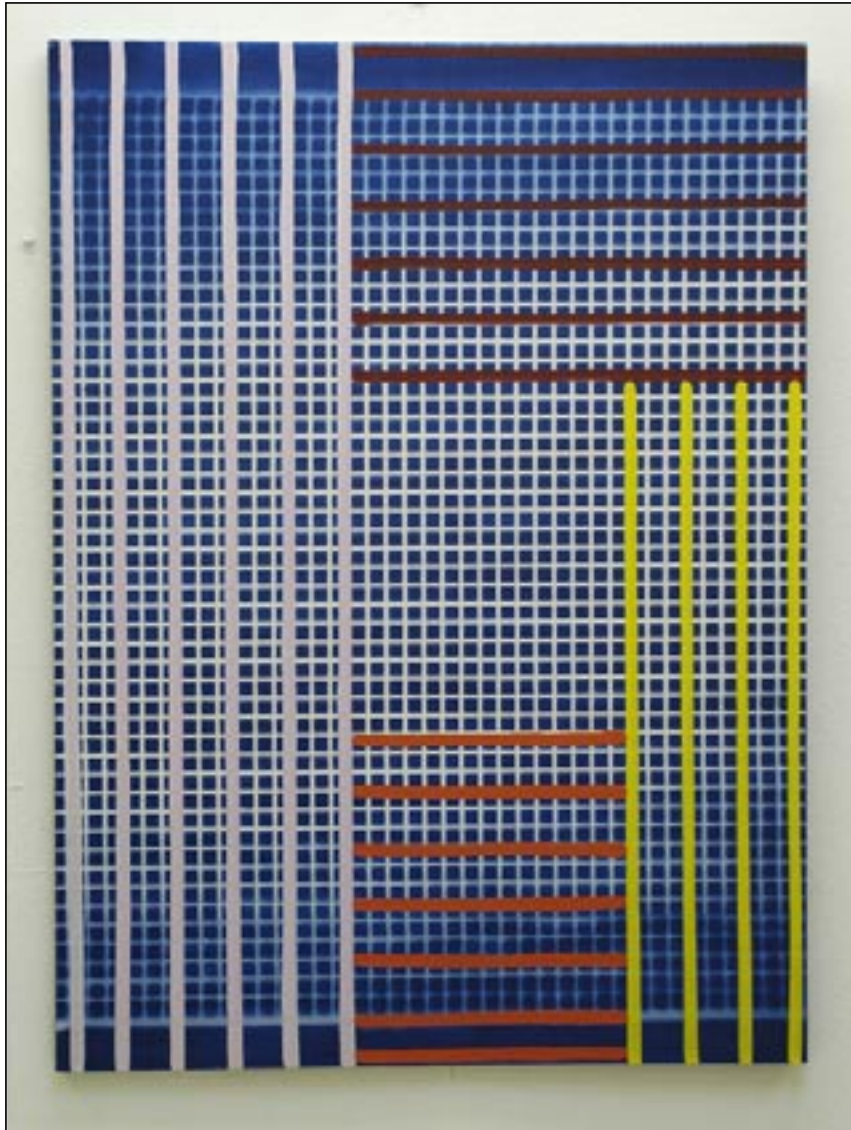

In het oog oilstick op paneel 120x120 cm

Omarming olieverf/marmoleum op paneel 80x150 cm

Look at that oliepastel/aluminium op papier 210x120 cm

Zwerm potlood op papier 70x60 cm

Maalstroom olie op doek 30x40 cm

Maalstroom olie op doek 30x40 cm

hope instalatie ± 4x2 m olie op doek

Dragers aardedraad/div materiaal

Diabolo's metaal/tape

Zvorm olieverf op mdf 200x120 cm

Where do we meet olieverf op metaal 100x120

Storm olieverf op metaal 60x100

grid olieverf op paneel 100x120 cm

Raster olieverf op paneel 100x120 cm

Raster olieverf op aluminium 70x100 cm

Grid olie verf op aluminium 70x100 cm

De horizon 5x olie/lakverf op doek

detail

Vitrage / olieverf op doek