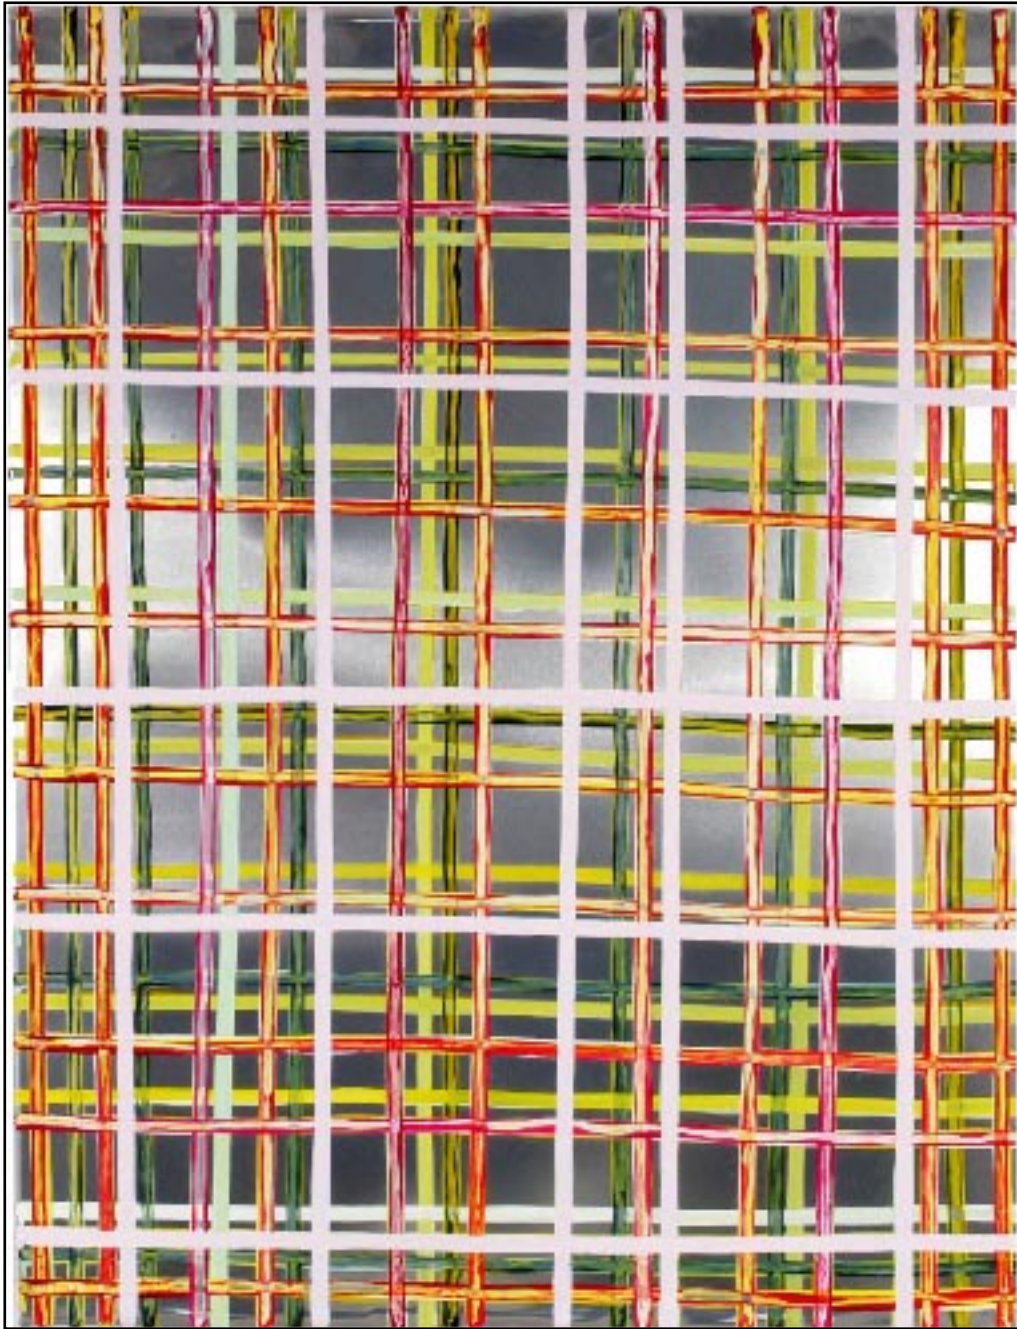

Maalstroom olie op doek 30x40 cm

hope instalatie ± 4x2 m olie op doek

Dragers aardedraad/div materiaal

Diabolo's metaal/tape

Zvorm olieverf op mdf 200x120 cm

Where do we meet olieverf op metaal 100x120

Storm olieverf op metaal 60x100

grid olieverf op paneel 100x120 cm

Raster olieverf op paneel 100x120 cm

Raster olieverf op aluminium 70x100 cm

Grid olie verf op aluminium 70x100 cm

De horizon 5x olie/lakverf op doek

detail

Vitrage / olieverf op doek