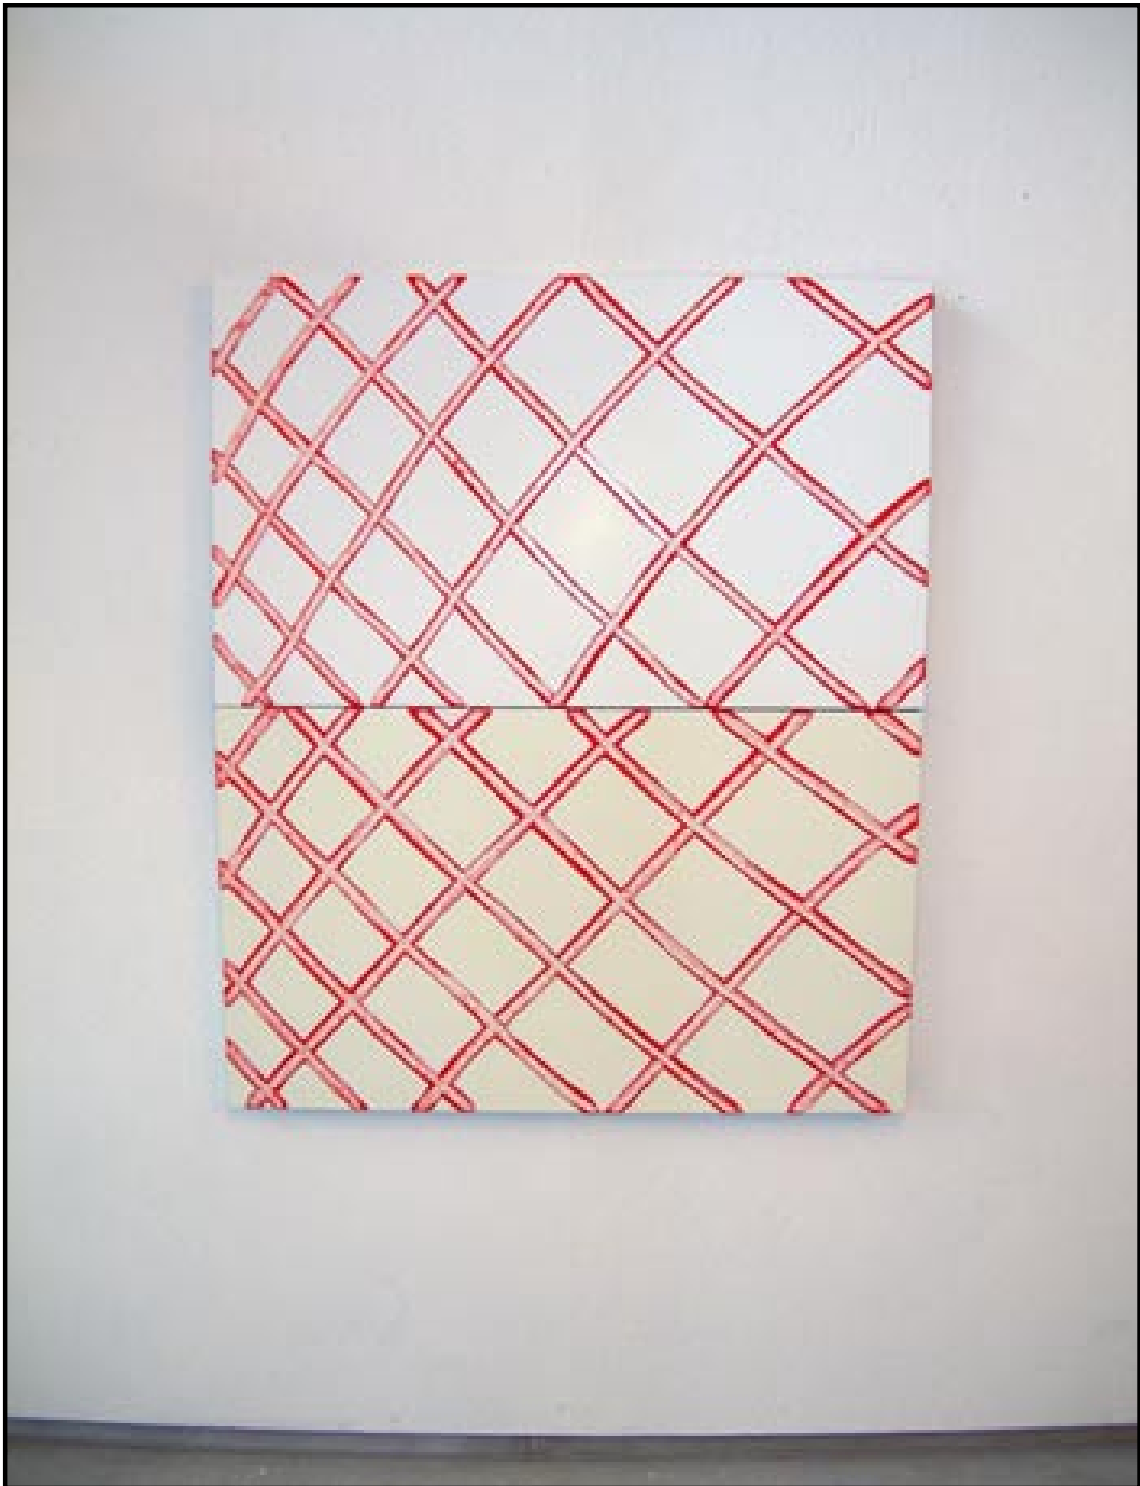

Maalstroom olie op doek 30x40 cm

hope instalatie ± 4x2 m olie op doek

Dragers aardedraad/div materiaal

Diabolo's metaal/tape

Zvorm olieverf op mdf 200x120 cm

Where do we meet olieverf op metaal 100x120

Storm olieverf op metaal 60x100

grid olieverf op paneel 100x120 cm

Raster olieverf op paneel 100x120 cm

Raster olieverf op aluminium 70x100 cm

Grid olie verf op aluminium 70x100 cm

De horizon 5x olie/lakverf op doek

detail

Vitrage / olieverf op doek