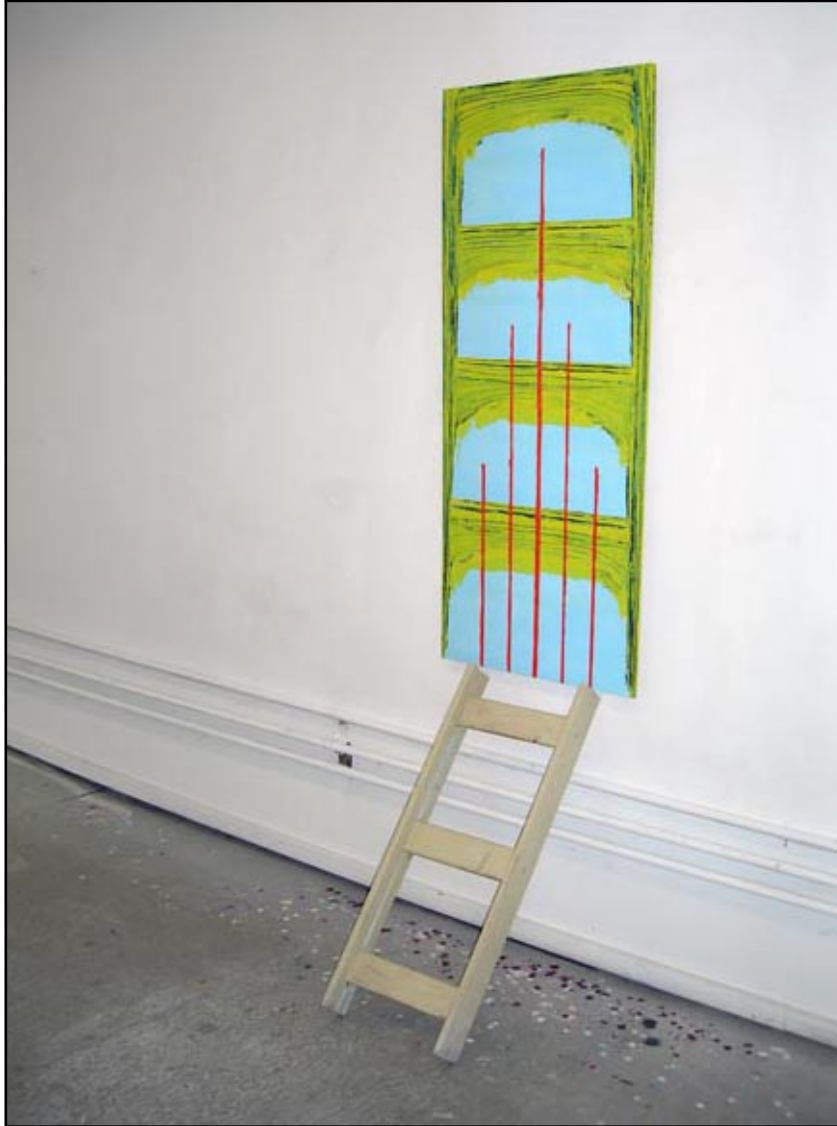

Eric knoote

Bussum 6-6-1953

Stairway to 90x160x40 paneel/hout olieverf

Stairway to 90x160x40 paneel/hout olieverf

Stairway to 90x160x40 paneel/hout olieverf

trap div materiaal

Olieverf op aluminium 100x110

reflections 3x5 spiegels

In het oog oilstick op paneel 120x120 cm

Omarming olieverf/marmoleum op paneel 80x150 cm

Look at that oliepastel/aluminium op papier 210x120 cm

Zwerm potlood op papier 70x60 cm

Maalstroom olie op doek 30x40 cm

Maalstroom olie op doek 30x40 cm

hope instalatie ± 4x2 m olie op doek

Dragers aardedraad/div materiaal

Diabolo's metaal/tape

Zvorm olieverf op mdf 200x120 cm

Where do we meet olieverf op metaal 100x120

Storm olieverf op metaal 60x100

grid olieverf op paneel 100x120 cm

Raster olieverf op paneel 100x120 cm

Raster olieverf op aluminium 70x100 cm

Grid olie verf op aluminium 70x100 cm

De horizon 5x olie/lakverf op doek

detail

Vitrage / olieverf op doek